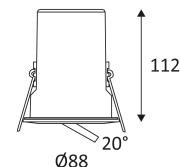

KIT RT1014 RDX GU10 AUTO

- Downlight encastré rond orientable avec capot de protection en métal.
- Fixation par ressorts.
- Peut être recouvert par un isolant déroulé ou soufflé.
- Double bornier automatique.
- Ne nécessite pas de transformateur.
- Dimmable.