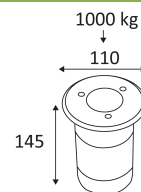

KIT KO2000 R GU10

- Ronde grondspot met Y steker en sluitdop.
- Inbouwdoos meegeleverd.
- Snel en gemakkelijk relamping systeem.
- Drive over van 1000kg.
- Werkt zonder transformator.
- Met dimbare GU10 LED lamp geleverd.
- Installatietoebehoren (stekker, extra-kabel en dispatcher) afzonderlijk te bestellen.

CODE	MATERIAAL	SOCKET	AC	LED	T° (K)	Nominal Lumen	System Lumen
OU213	INOX 304	GU10	AC 230V	5W	4000K	530 Lm	478 Lm
OU21316	INOX 316	GU10	AC 230V	5W	4000K	530 Lm	478 Lm

TOEBEHOREN	KLEUR	OMSCHRIJVING	
OU21405	ZWART	IP MAN-VROUWELIJKE STEKKER	
OU21605	ZWART	EXTRA KABEL 1M HO5RN-F+M/V STEKKER	
OU21705	ZWART	EXTRA KABEL 3M HO5RN-F+M/V STEKKER	
OU21805	ZWART	EXTRA KABEL 5M HO5RN-F+M/V STEKKER	
OU21905	ZWART	EXTRA KABEL 10M HO5RN-F+M/V STEKKER	
OU25205	ZWART	DISPATCHER+30CM HO5RN-F+STEKKER	

Alleen op de grond in inbouw monteren.

Buitengebruik.

Stofdicht. Bescherming tegen waterstralen.

Weerstand : 5 Joule.

Product met hoofdisolatie, met een apparaat dat alle metalen delen die toegankelijk zijn met de beschermingsleiding verbindt.

Gatdiameter voor de inbouwdoos in te voegen (100mm).

Lichtbundel 36°.

CE gekeurd.

CRI>80

RG1.