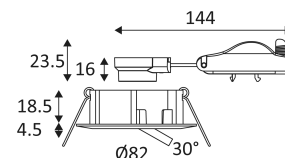

KASA RX GU10

- Richtbare ronde inbouwspot.
- Bevestiging met veren.
- Dubbel automatisch klemmenblok.
- Verenigbaar met dimbare MODU LED 9W.

CODE	KLEUR	MATERIAAL	SOCKET	AC	Watt Max	LAMP
DO54705	MAT ZWART	ALUMINIUM	GU10 AUTO	AC 230V	10W	PAR16 LED
DO54721	NIKKEL SATIJN	ALUMINIUM	GU10 AUTO	AC 230V	10W	PAR16 LED
DO54730	MAT WIT	ALUMINIUM	GU10 AUTO	AC 230V	10W	PAR16 LED

Bescherming tegen een impact-energie van 1 Joule.

Product waarvan de toegankelijke delen geschieden zijn van de actieve delen, door een dubbele of een versterkte isolatie.

Gatdiameter voor de armatuur in te voegen. (75mm)