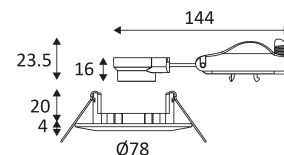

KASA R GU10

- Vaste ronde inbouwspot.
- Bevestiging met veren.
- Dubbel automatisch klemmenblok.
- Verenigbaar met dimbare MODU LED 9W.

| CODE | KLEUR | MATERIAAL | SOCKET | AC | Watt Max | LAMP |
|---------|---------------|-----------|-----------|---------|----------|-----------|
| DO54605 | MAT ZWART | ALUMINIUM | GU10 AUTO | AC 230V | 10W | PAR16 LED |
| DO54621 | NIKKEL SATIJN | ALUMINIUM | GU10 AUTO | AC 230V | 10W | PAR16 LED |
| DO54630 | MAT WIT | ALUMINIUM | GU10 AUTO | AC 230V | 10W | PAR16 LED |

Product waarvan de toegankelijke delen geschieden zijn van de actieve delen, door een dubbele of een versterkte isolatie.

Gatdiameter voor de armatuur in te voegen. (60mm)

CE gekeurd.

Getest bij 650°.

De armatuur kan na de installatie niet bedekt worden, zelfs door een isolatie.