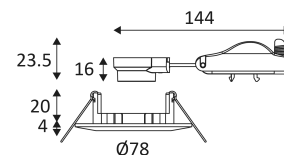

# KASA R GU10

- Runde Einbauleuchte, starr.
- Befestigung mit Federn.
- Doppelte automatische Anschlußbox.
- Kompatibel mit MODU LED 9W, dimmbar.

CODE	FARBE	MATERIAL	SOCKET	AC	Watt Max	LAMP
DO54605	SCHWARZ MATT	ALUMINIUM	GU10 AUTO	AC 230V	10W	PAR16 LED
DO54621	NICKEL SATINIERT	ALUMINIUM	GU10 AUTO	AC 230V	10W	PAR16 LED
DO54630	WEISS MATT	ALUMINIUM	GU10 AUTO	AC 230V	10W	PAR16 LED

SCHWARZ MATT

NICKEL SATINIERT

WEISS MATT

LAMPEN	AC/DC	LED	T° (K)	System Lumen	LED Lumen
LED9W500DWW	AC 230V	9W	3000K	830 Lm	940 Lm

Nur für Deckeneinbaumontage.

Nur für den Innengebrauch.

Schutz gegen Eindringen von Körpern von mehr als 12mm. Schutz gegen vertikalfallende Wassertropfen mit einem max. Gefälle von 60°.

Schutz gegen eine Stoßenergie von 1 Joule.

Produkt von welchen die zugänglichen Teile getrennt sind von den aktiven Teilen, durch eine doppelte oder eine verstärkte Isolierung.

Durchmesser der Bohrung für die Leuchte. (60mm)