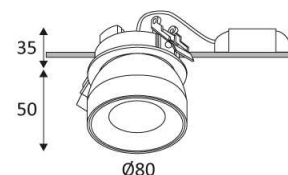

# KARTY RDX

- Runde und schwenkbare Halbeinbauleuchte.
- Befestigung mit Federn.
- Inklusive dimmbarer Treiber.
- Kompatibel mit Phasen- und Phasenabschnittsdimmer.

Dieses Produkt enthält 1 Lichtquelle(n) mit G energieeffizient.

SCHWARZ MATT

WEISS MATT

Nur für Deckeneinbaumontage.

Nur für den Innengebrauch.

Schutz gegen Eindringen von Körpern von mehr als 12mm. Ohne Schutz gegen Wasser.

Schutz gegen eine Stoßenergie von 0,20 Joule.

Produkt geliefert mit einer niedrigen Spannung (SELV) die 50 V nicht überschreitet (RMS AC).

Gattdiameter voor de armatuur in te voegen. (73mm)

Vertikale Orientierung der Leuchte möglich bis zu einem maximum von 45°.

Horizontale Orientierung der Leuchte möglich bis zu einem maximum von 355°.

Strahlwinkel 38°.

CE Genehmigung.

Farbwiedergabeindex >90.

LED-Spezifikationen.

Photobiologisches Risiko RG1

Getestet bei 650°.

Das Produkt kann nach der Installation nicht abgedeckt werden, auch nicht durch eine Isolation.