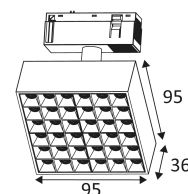

KARO 3

- Armatuur voor accentverlichting voor 48V-rail.
- Niet dimbaar.

Dit product bevat 1 lichtbron(nen) energiezuinig F.

CODE	KLEUR	MATERIAAL	DC	LED	T° (K)	LED Lumen	System Lumen
TR362WW05	MAT ZWART	ALUMINIUM	DC 48V	25W	3000K	3000 Lm	2114 Lm
TR362NW05	MAT ZWART	ALUMINIUM	DC 48V	25W	4000K	3100 Lm	2221 Lm

Wand- of plafondmontage.

Alleen voor binnengebruik.

Bescherming tegen het binnendringen van lichaam >12mm. Zonder bescherming tegen water.

Weerstand : 0,23 Joule.

Product aangedreven door een laag voltage (SELV) die niet groter is dan 50V (AC RMS).

Verticale oriëntatie van het toestel mogelijk tot een maximum van 90°.

Horizontale oriëntatie van het toestel mogelijk tot een maximum van 355°.

Lichtbundel 30°.

CE gekeurd.

CRI>80

LED-specificaties.

RG1.

Getest bij 650°.