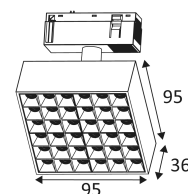

KARO 3

- Leuchte für Akzentbeleuchtung für 48-V-Schiene.
- Nicht dimmbar.

Dieses Produkt enthält 1 Lichtquelle(n) mit F energieeffizient.

CODE	FARBE	MATERIAL	DC	LED	T° (K)	LED Lumen	System Lumen
TR362WW05	SCHWARZ MATT	ALUMINIUM	DC 48V	25W	3000K	3000 Lm	2114 Lm
TR362NW05	SCHWARZ MATT	ALUMINIUM	DC 48V	25W	4000K	3100 Lm	2221 Lm

Nur für Wand- oder Deckenmontage.

Nur für den Innengebrauch.

Schutz gegen Eindringen von Körpern von mehr als 12mm. Ohne Schutz gegen Wasser.

Widerstand : 0,23 Joule.

Produkt geliefert mit einer niedrigen Spannung (SELV) die 50 V nicht überschreitet (RMS AC).

Vertikale Orientierung der Leuchte möglich bis zu einem maximum von 90°.

Horizontale Orientierung der Leuchte möglich bis zu einem maximum von 355°.

Strahlwinkel 30°.

CE Genehmigung.

CRI >80

LED-Spezifikationen.