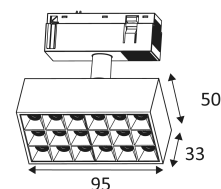

# KARO 2

- Armatuur voor accentverlichting voor 48V-rail.
- Niet dimbaar.

Dit product bevat 1 lichtbron(nen) energiezuinig F.

CODE	KLEUR	MATERIAAL	DC	LED	T° (K)	LED Lumen	System Lumen
TR361WW05	MAT ZWART	ALUMINIUM	DC 48V	15W	3000K	1750 Lm	1138 Lm
TR361NW05	MAT ZWART	ALUMINIUM	DC 48V	15W	4000K	1850 Lm	1146 Lm

Wand- of plafondmontage.

Alleen voor binnengebruik.

Bescherming tegen het binnendringen van lichaam >12mm. Zonder bescherming tegen water.

Weerstand : 0,23 Joule.

Product aangedreven door een laag voltage (SELV) die niet groter is dan 50V (AC RMS).

Verticale oriëntatie van het toestel mogelijk tot een maximum van 90°.

Horizontale oriëntatie van het toestel mogelijk tot een maximum van 355°.

Lichtbundel 30°.

CE gekeurd.

CRI>80

LED-specificaties.

RG1.

Getest bij 650°.