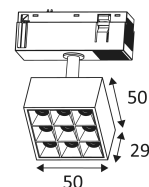

KARO 1

- Armatuur voor accentverlichting voor 48V-rail.
- Niet dimbaar.

Dit product bevat 1 lichtbron(nen) energiezuinig F.

CODE	KLEUR	MATERIAAL	DC	LED	T° (K)	LED Lumen	System Lumen
TR360WW05	MAT ZWART	ALUMINIUM	DC 48V	7W	3000K	1150 Lm	523 Lm
TR360NW05	MAT ZWART	ALUMINIUM	DC 48V	7W	4000K	1250 Lm	530 Lm

Wand- of plafondmontage.

Alleen voor binnengebruik.

Bescherming tegen het binnendringen van lichaam >12mm. Zonder bescherming tegen water.

Weerstand : 0,23 Joule.

Product aangedreven door een laag voltage (SELV) die niet groter is dan 50V (AC RMS).

Verticale oriëntatie van het toestel mogelijk tot een maximum van 90°.

Horizontale oriëntatie van het toestel mogelijk tot een maximum van 355°.

Lichtbundel 30°.

CE gekeurd.

CRI>80

LED-specificaties.

RG1.

Getest bij 650°.

Aan te sluiten op een constante spanning Led voeding van 48VDC.

3 jaar garantie.

Fotometrische curve beschikbaar op de website: www.indigo-lighting.com

LED vervangbaar door elektriciens.