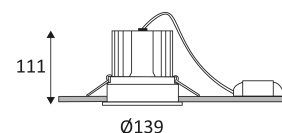

KANI 3 RD

- Ronde vaste inbouwspot.
- Anti-verblindings reflector.
- Bevestiging met veren.
- Met externe dimbare omvormer.
- Verenigbaar met 0-10V dimmer.
- Decoratieve ringen afzonderlijk te bestellen.

Dit product bevat 1 lichtbron(nen) energiezuinig F(3000K), E(40)

CODE	KLEUR	MATERIAAL	AC	DC	LED	T° (K)	LED Lumen	System Lumen
DO349WW30	MAT WIT	GEGOTEN ALUMINIUM	AC 230V	DC 950mA 37V	40W	3000K	3870 Lm	3582 Lm
DO349NW30	MAT WIT	GEGOTEN ALUMINIUM	AC 230V	DC 950mA 37V	40W	4000K	4055 Lm	3770 Lm

Inbouw Plafondmontage alleen.

Alleen voor binnengebruik.

Bescherming tegen het binnendringen van lichaam > 12mm en tegen verticaal vallende waterdruppels met een inclinatie van max. 60°.

Bescherming tegen een impact-energie van 0,50 Joule.

Product waarvan de toegankelijke delen geschieden zijn van de actieve delen, door een dubbele of een versterkte isolatie.

Gatdiameter voor de armatuur in te voegen. (130mm)

Lichtbundel 40°.

CE gekeurd.

Kleurweergave-index >80.

LED-specificaties.

UGR lager dan 19.

Fotobiologisch risico RG1

Getest bij 850°.

De armatuur kan na de installatie niet bedekt worden, zelfs door een isolatie.

Voeding inbegrepen.

Aan te sluiten op een constante stroom Led voeding van 950mA DC.

Het product is dimbaar (0-10V).

5 jaar garantie.

Fotometrische curve beschikbaar op de website: www.indigo-lighting.com

Driver vervangbaar door elektriciens.