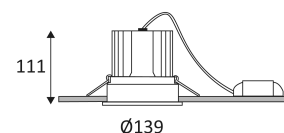

KANI 3 RD

- Runde Einbauleuchte, starr.
- Reflektor mit geringer Leuchtdichte.
- Befestigung mit Federn.
- Inklusive dimmbarer Treiber.
- Kompatibel mit 0-10V dimmer.
- Dekorative Ringe separat bestellen.

Dieses Produkt enthält 1 Lichtquelle(n) mit F(3000K), E(4000K) energi

CODE	FARBE	MATERIAL	AC	DC	LED	T° (K)	LED Lumen	System Lumen
DO349WW30	WEISS MATT	ALUMINIUMGUSS	AC 230V	DC 950mA 37V	40W	3000K	3870 Lm	3582 Lm
DO349NW30	WEISS MATT	ALUMINIUMGUSS	AC 230V	DC 950mA 37V	40W	4000K	4055 Lm	3770 Lm

Nur für Deckeneinbaumontage.

Nur für den Innengebrauch.

Schutz gegen Eindringen von Körpern von mehr als 12mm. Schutz gegen vertikalfallende Wassertropfen mit einem max. Gefälle von 60°.

Schutz gegen eine Stoßenergie von 0,50 Joule.

Produkt von welchen die zugänglichen Teile getrennt sind von den aktiven Teilen, durch eine doppelte oder eine verstärkte Isolierung.

Durchmesser der Bohrung für die Leuchte. (130mm)

Strahlwinkel 40°.

CE Genehmigung.

Farbwiedergabeindex >80.

LED-Spezifikationen.

UGR niedriger als 19.

Photobiologisches Risiko RG1

Getestet bei 850°.

Das Produkt kann nach der Installation nicht abgedeckt werden, auch nicht durch eine Isolation.

Stromversorgung einbegriffen.

Verbindung zu einem Power-LED-Konstantstrom 950mA DC.

Das Produkt ist dimmbar (0-10V).

5 Jahre Garantie.

Luxeinheit auf der Website verfügbar: www.indigo-lighting.com

Driver von einem Elektriker austauschbar.