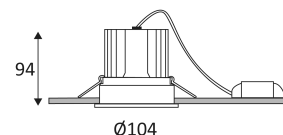

KANI 1 RD

- Ronde vaste inbouwspot.
- Anti-verblindings reflector.
- Bevestiging met veren.
- Met externe dimbare omvormer.
- Verenigbaar met 0-10V dimmer.
- Decoratieve ringen afzonderlijk te bestellen.

Dit product bevat 1 lichtbron(nen) energiezuinig E.

CODE	KLEUR	MATERIAAL	AC	DC	LED	T° (K)	LED Lumen	System Lumen
DO347NW30	MAT WIT	GEGOTEN ALUMINIUM	AC 230V	DC 500mA 37V	20W	4000K	2260 Lm	1844 Lm

Inbouw Plafondmontage alleen.

Alleen voor binnengebruik.

Bescherming tegen het binnendringen van lichaam > 12mm en tegen verticaal vallende waterdruppels met een inclinatie van max. 60°.

Bescherming tegen een impact-energie van 0,50 Joule.

Product waarvan die toegankelijke delen geschieden zijn van de actieve delen, door een dubbele of een versterkte isolatie.

Gatdiameter voor de armatuur in te voegen. (95mm)

Lichtbundel 40°.

CE gekeurd.

Kleurweergave-index >80.

LED-specificaties.

UGR lager dan 19.

Fotobiologisch risico RG1

Getest bij 850°.

De armatuur kan na de installatie niet bedekt worden, zelfs door een isolatie.

Voeding inbegrepen.

Aan te sluiten op een constante stroom Led voeding van 500mA DC.

Het product is dimbaar (0-10V).

5 jaar garantie.

Fotometrische curve beschikbaar op de website: www.indigo-lighting.com

Driver vervangbaar door elektriciens.