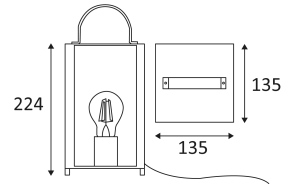

KADRO F E27

- Verplaatsbare verlichtingsarmatuur.
- Lichtkap in glas.
- Geleverd met 3m kabel en stekker.

CODE	KLEUR	MATERIAAL	SOCKET	AC	Watt Max	LAMP
OU34124	ANTRACIET	ALUMINIUM	E27	AC 230V	8W	LED

Verplaatsbare verlichtingsarmaturen.

Buitengebruik.

Bescherming tegen het binnendringen van lichaam van meer dan 1mm. Bescherming tegen waterspatten.

Bescherming tegen een impact-energie van 0,20 Joule.

Product met hoofdisolatie, met een apparaat dat alle metalen delen die toegankelijk zijn met de beschermingsleiding verbindt.