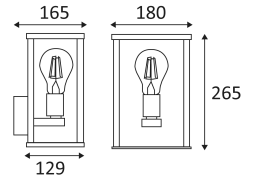

KADRO E27

- Wandarmatuur voor buitenverlichting.
- Lichtkap in glas.
- Met in&uit kabel.

CODE	KLEUR	MATERIAAL	SOCKET	AC	Watt Max	LAMP
OU25324	ANTRACIET	ALUMINIUM	E27	AC 230V	8W	CLA

Wandmontage alleen.

Buitengebruik.

Bescherming tegen het binnendringen van lichaam van meer dan 1mm. Bescherming tegen waterspatten.

Weerstand : 0,23 Joule.

Product met hoofdisolatie, met een apparaat dat alle metalen delen die toegankelijk zijn met de beschermingsleiding verbindt.