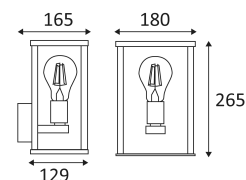

KADRO E27

- Wandleuchte für Außenbeleuchtung.
- Glasdiffusor.
- Mit Kabelein- und -ausgang.

CODE	FARBE	MATERIAL	SOCKET	AC	Watt Max	LAMPE
OU25324	ANTHRAZIT	ALUMINIUM	E27	AC 230V	8W	CLA

 Nur für Wandmontage.

 Außengebrauch.

 Schutz gegen Eindringen von Körpern von mehr als 1mm. Schutz gegen Spritzwasser.

 Widerstand : 0,23 Joule.

 Beleuchtung mit Hauptisolierung, mit einem Gerät welches alle seine Metallteile die zugänglich sind mit dem Schutzleiter verbindet.