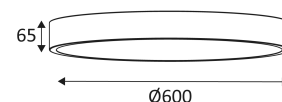

JUNE 3 C

- Decoratief wand- of plafondarmatuur.
- Lichtkap in opaal PS.
- 2700K, 3000K of 4000K naar keuze via een schakelaar in het armatuur.
- Dimbare omvormer geïntegreerd in het toestel.
- Verenigbaar met fase-aansnijding of fase-afsnijdingsdimmer.