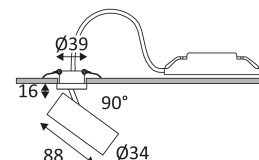

# JOY RX

- Spot semi-encastré rond orientable.
- Fixation par ressorts.
- Convertisseur non dimmable déporté fourni.

Ce produit contient 1 source(s) lumineuse(s) d'efficacité énergétique F.

CODE	COULEUR	MATIÈRE	AC	DC	LED	T° (K)	LED Lumen	System Lumen
DO510WW05	NOIR MAT	ALUMINIUM	AC 230V	DC 120mA 36V	4,5W	3000K	375 Lm	260 Lm
DO510WW30	BLANC MAT	ALUMINIUM	AC 230V	DC 120mA 36V	4,5W	3000K	375 Lm	260 Lm

Produit alimenté sous une très basse tension de sécurité (T.B.T.S) qui n'excède pas 50V (valeur efficace en courant alternatif).

Diamètre de percement pour insérer le luminaire. (35mm)

Hauteur de faux-plafond minimum pour y inclure le luminaire. (70mm)

UGR inférieur à 19.

Risque photobiologique RG1

Testé à 650°.

Le produit ne peut pas être recouvert après montage, même par un isolant.

Alimentation incluse.

120  
mA

A connecter à une alimentation Led en courant constant de 120mA DC.