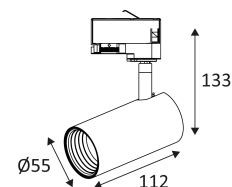

JIMY 2

- Projector voor accentverlichting.
- Adapter voor Track III-rail.
- Niet dimbare omvormer geïntegreerd in het toestel.

Dit product bevat 1 lichtbron(nen) energiezuinig E.

CODE	KLEUR	MATERIAAL	AC	LED	T° (K)	LED Lumen	System Lumen
TR131WW25	ZILVER	GEGOTEN ALUMINIUM	AC 230V	8W	3000K	800 Lm	732 Lm
TR131NW25	ZILVER	GEGOTEN ALUMINIUM	AC 230V	8W	4000K	850 Lm	779 Lm

Plafondbevestiging alleen.

Alleen voor binnengebruik.

Bescherming tegen het binnendringen van lichaam >12mm. Zonder bescherming tegen water.

Bescherming tegen een impact-energie van 0,20 Joule.

Product met hoofdisolatie, met een apparaat dat alle metalen delen die toegankelijk zijn met de beschermingsleiding verbindt.

Verticale oriëntatie van het toestel mogelijk tot een maximum van 90°.

Horizontale oriëntatie van het toestel mogelijk tot een maximum van 330°.

Lichtbundel 24°.

CE gekeurd.

CRI>80

LED-specificaties.

Fotobiologisch risico RG1

Getest bij 650°.

Voeding inbegrepen.

3 jaar garantie.

Fotometrische curve beschikbaar op de website: www.indigo-lighting.com

Niet-ervangbare lichtbron.

Niet-ervangbare driver.