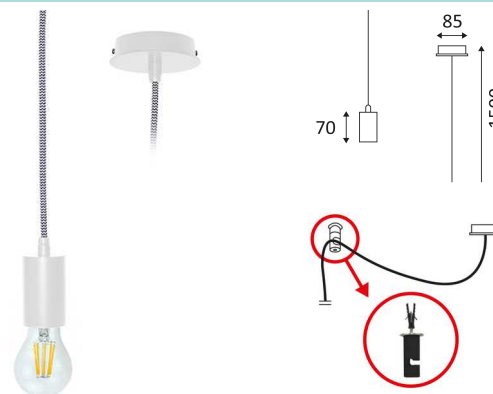

JANY 3 E27

- Decoratieve pendelarmatuur.
- Geleverd met zwart - wit voedingskabel in textiel (regelbaar max 1.50m) en toebehoren om de kabel te verplaatsen.
- E27 lamp afzonderlijk te bestellen.

Dit product bevat N/A lichtbron(ne energiezuinig N/A).

CODE	KLEUR	MATERIAAL	SOCKET	AC	Watt Max	LAMP
SU12630	MAT WIT	ALUMINIUM	E27	AC 230V	40W	LED/CLA/ECO

MAT WIT

Pendelmontage.

Alleen voor binnengebruik.

Bescherming tegen het binnendringen van lichaam >12mm. Zonder bescherming tegen water.

Bescherming tegen een impact-energie van 0,20 Joule.

Product met hoofdisolatie, met een apparaat dat alle metalen delen die toegankelijk zijn met de beschermingsleiding verbindt.

CE gekeurd.

Getest bij 650°.