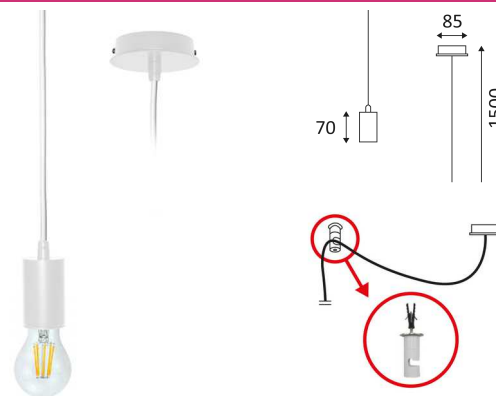

JANY 1 E27

- Decoratieve pendelarmatuur.
- Geleverd met witte voedingskabel in textiel (regelbaar max 1.50m) en toebehoren om de kabel te verplaatsen.
- E27 lamp afzonderlijk te bestellen.

CODE	KLEUR	MATERIAAL	SOCKET	AC	Watt Max	LAMP
SU12330	MAT WIT	ALUMINIUM	E27	AC 230V	40W	LED/CLA/ECO

LAMPEN	SOCKET	AC/DC	LED	T° (K)	LED Lumen	Ø (mm)	CRI
E27LED6G95WW	E27	AC 230V	6W	2700K	810 Lm	95	>80
E27LED6A19WW	E27	AC 230V	6W	2700K	810 Lm	60	>80
E27LED6ST64WWD	E27	AC 230V	6W	2700K	810 Lm	64	>80

Pendelmontage.

Alleen voor binnengebruik.

Bescherming tegen het binnendringen van lichaam >12mm. Zonder bescherming tegen water.

Weerstand : 0,23 Joule.

Product met hoofdisolatie, met een apparaat dat alle metalen delen die toegankelijk zijn met de beschermingsleiding verbindt.