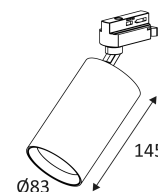

JACK 3 T

- Scheinwerfer für Akzentbeleuchtung.
- Adapter für Track III SURFACE.
- 2700K, 3000K oder 4000K nach Wahl über einen Schalter auf der Rückseite der Leuchte.
- In der Leuchte integrierter dimmbarer Konverter.
- Kompatibel mit Phasenabschnittsdimmer.
- Eine spezielle Phase der Schiene für dimmbare Produkte reservieren.
- Aufbaubasis TR241 separat bestellen.