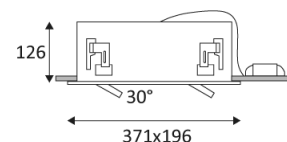

IZA SX

- Rechthoekige richtbare inbouw-downlight.
- Met externe niet dimbare omvormer.

CODE	KLEUR	MATERIAAL	AC	DC	LED	T° (K)	LED Lumen	System Lumen
DO235WW20	METAAL	GEGOTEN ALUMINIUM	AC 230V	DC 700mA 36V	2x26W	3000K	2x2350 Lm	2x2050 Lm

Inbouw Plafondmontage alleen.

Alleen voor binnengebruik.

Bescherming tegen het binnendringen van lichaam > 12mm en tegen verticaal vallende waterdruppels met een inclinatie van max. 60°.

Bescherming tegen een impact-energie van 0,20 Joule.

Product waarvan die toegankelijke delen geschieden zijn van de actieve delen, door een dubbele of een versterkte isolatie.

Rechthoekige doorboring om de lamp in te zetten. (340x165mm)

Verticale oriëntatie van het toestel mogelijk tot een maximum van 30°.

Horizontale oriëntatie van het toestel mogelijk tot een maximum van 350°.

Lichtbundel 30°.

CE gekeurd.

CRI >90

LED-specificaties.

UGR lager dan 19.

Fotobiologisch risico RG1

Getest bij 650°.

De armatuur kan na de installatie niet bedekt worden, zelfs door een isolatie.

Voeding inbegrepen.

Aan te sluiten op een constante stroom Led voeding van 700mA DC.

5 jaar garantie.

Fotometrische curve beschikbaar op de website: www.indigo-lighting.com