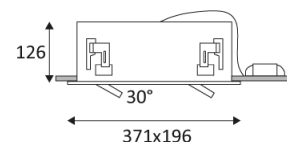

IZA SX

- Downlight encastré rectangulaire orientable.
- Convertisseur non dimmable déporté fourni.

CODE	COULEUR	MATIÈRE	AC	DC	LED	T° (K)	LED Lumen	System Lumen
DO235WW20	METAL	FORTE D'ALUMINIUM	AC 230V	DC 700mA 36V	2x26W	3000K	2x2350 Lm	2x2050 Lm

Montage au plafond en encastré uniquement.

Usage intérieur uniquement.

Protection contre les pénétrations des corps solides supérieurs à 12mm. Protection contre les chutes verticales de gouttes d'eau avec angle d'inclinaison de max. 60°.

Protection contre une énergie de choc de 0,20 Joule.

Produit dont les parties accessibles sont séparées des parties actives par double isolation ou isolation renforcée.

Perçement rectangulaire pour l'insertion du luminaire. (340x165mm)

Orientation verticale possible du luminaire pour un maximum de 30°.

Orientation horizontale possible avec un maximum de 350°.

Faisceau 30°.

Homologation CE.

IRC >90

"Durée de vie" des moteurs de lumière.

UGR inférieur à 19.

Risque photobiologique RG1

Testé à 650°.

Le produit ne peut pas être recouvert après montage, même par un isolant.

Alimentation incluse.

A connecter à une alimentation Led en courant constant de 700mA DC.

Garantie 5 ans.

Courbe photométrique disponible sur le site web: www.indigo-lighting.com