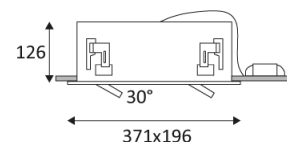

IZA SX

- Rechteckige Einbauleuchte, schwenkbar.
- Inklusive nicht dimmbarer Treiber.

CODE	FARBE	MATERIAL	AC	DC	LED	T° (K)	LED Lumen	System Lumen
DO235WW20	METALL	ALUMINIUMGUSS	AC 230V	DC 700mA 36V	2x26W	3000K	2x2350 Lm	2x2050 Lm

Nur für Deckeneinbaumontage.

Nur für den Innengebrauch.

Schutz gegen Eindringen von Körpern von mehr als 12mm. Schutz gegen vertikalfallende Wassertropfen mit einem max. Gefälle von 60°.

Schutz gegen eine Stoßenergie von 0,20 Joule.

Produkt von welchen die zugänglichen Teile getrennt sind von den aktiven Teilen, durch eine doppelte oder eine verstärkte Isolierung.

Rechteckiges Bohrloch für die Einfügung der Leuchte. (340x165mm)

340x165

Vertikale Orientierung der Leuchte möglich bis zu einem maximum von 30°.

Horizontale Orientierung der Leuchte möglich bis zu einem maximum von 350°.

Strahlwinkel 30°.

CE Genehmigung.

CRI>90

LED-Spezifikationen.

UGR niedriger als 19.

Photobiologisches Risiko RG1

Getest bij 650°.

Das Produkt kann nach der Installation nicht abgedeckt werden, auch nicht durch eine Isolation.

Stromversorgung einbegriffen.

Verbindung zu einem Power-LED-Konstantstrom 700mA DC.

5 Jahre Garantie.

Luxeinheit auf der Website verfügbar: www.indigo-lighting.com