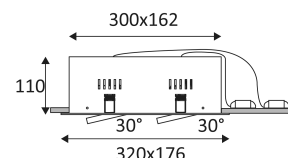

IZA 2 SDX

- 2 in 1 rechthoekige richtbare inbouw-downlight.
- 3000K of 4000K naar keuze via een schakelaar aan de achterkant van het armatuur.
- Bevestiging met veren.
- Met externe dimbare omvormers.
- Verenigbaar met fase aansnijding of fase afsnijdingsdimmer.

Dit product bevat 2 lichtbron(nen) energiezuinig G.

CODE	KLEUR	MATERIAAL	AC	DC	LED	T° (K)	LED Lumen	System Lumen
DO53205	MAT ZWART	ALUMINIUM	AC 230V	2xDC 600mA 36V	2x24W	3000-4000K	2x2100 Lm (4000K)	2x1790 Lm (4000K)
DO53230	MAT WIT	ALUMINIUM	AC 230V	2xDC 600mA 36V	2x24W	3000-4000K	2x2100 Lm (4000K)	2x1790 Lm (4000K)