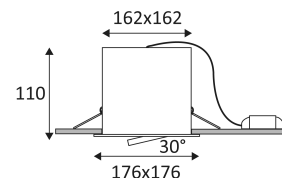

IZA 1 SDX

- 2 in 1 vierkante richtbare inbouw-downlight.
- 3000K of 4000K naar keuze via een schakelaar aan de achterkant van het armatuur.
- Bevestiging met veren.
- Met externe dimbare omvormer.
- Verenigbaar met fase aansnijding of fase afsnijdingsdimmer.

Dit product bevat 1 lichtbron(nen) energiezuinig G.

CODE	KLEUR	MATERIAAL	AC	DC	LED	T° (K)	LED Lumen	System Lumen
DO53105	MAT ZWART	ALUMINIUM	AC 230V	DC 600mA 36V	24W	3000-4000K	2100 Lm (4000K)	1790 Lm (4000K)
DO53130	MAT WIT	ALUMINIUM	AC 230V	DC 600mA 36V	24W	3000-4000K	2100 Lm (4000K)	1790 Lm (4000K)

MAT WIT

Inbouw Plafondmontage alleen.

Alleen voor binnengebruik.

Bescherming tegen het binnendringen van lichaam >12mm. Zonder bescherming tegen water.

Bescherming tegen een impact-energie van 0,70 Joule.

Product waarvan die toegankelijke delen geschieden zijn van de actieve delen, door een dubbele of een versterkte isolatie.

Vierkante doorboring om de lamp in te zetten. (162x162mm)

Minimale hoogte van het verlaagde plafond om de armatuur te bevestigen. (150mm)

Verticale oriëntatie van het toestel mogelijk tot een maximum van 30° in beide richtingen.

Lichtbundel 60°.

CE gekeurd.

CRI >80

Keuze van kleurtemperatuur.

LED-specificaties.

Fotobiologisch risico RG1

Getest bij 650°.

De armatuur kan na de installatie niet bedekt worden, zelfs door een isolatie.

Voeding inbegrepen.

Aan te sluiten op een constante stroom Led voeding van 600mA DC.