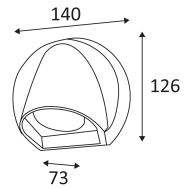

ITO

- Wandarmatuur voor oriëntatieverlichting.
- Werkt zonder omvormer.
- Dimbaar.

Dit product bevat 1 lichtbron(nen) energiezuinig G.

CODE	KLEUR	MATERIAAL	AC	LED	T° (K)	LED Lumen	System Lumen
OU340WW24	ANTRACIET	GEGOTEN ALUMINIUM	AC 230V	8W	3000K	700 Lm	328 Lm

Wandmontage alleen.

Buitengebruik.

Stofdicht. Bescherming tegen waterstralen.

Weerstand : 0,23 Joule.

Product met hoofdisolatie, met een apparaat dat alle metalen delen die toegankelijk zijn met de beschermingsleiding verbindt.

CE gekeurd.

CRI>80

LED-specificaties.

RG1.

Getest bij 650°.

Verlichtingstoestel voorzien met een 230V LED module.

Het product is dimbaar.

3 jaar garantie.

Fotometrische curve beschikbaar op de website: www.indigo-lighting.com

LED vervangbaar door elektriciens.