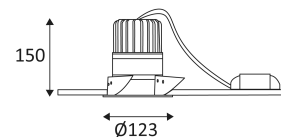

IRIS R-B

- Ronde vaste inbouwspot.
- Anti-verblinding reflector.
- Bevestiging met bladveren.
- Met externe niet dimbare omvormer.
- Optioneel DALI dimbare omvormer CD126 afzonderlijk te bestellen.

CODE	KLEUR	MATERIAAL	AC	DC	LED	T° (K)	SYSTEM FLUX	LUMEN
DO283WW05	MAT ZWART	GEGOTEN ALUMINIUM	AC 230V	DC 500mA 36V	20W	3000K	830 Lm	1650 Lm
DO283WW30	MAT WIT	GEGOTEN ALUMINIUM	AC 230V	DC 500mA 36V	20W	3000K	830 Lm	1650 Lm
DO283WW60	MAT GOUD	GEGOTEN ALUMINIUM	AC 230V	DC 500mA 36V	20W	3000K	830 Lm	1650 Lm
DO283NW05	MAT ZWART	GEGOTEN ALUMINIUM	AC 230V	DC 500mA 36V	20W	4000K	935 Lm	1650 Lm
DO283NW30	MAT WIT	GEGOTEN ALUMINIUM	AC 230V	DC 500mA 36V	20W	4000K	935 Lm	1650 Lm
DO283NW60	MAT GOUD	GEGOTEN ALUMINIUM	AC 230V	DC 500mA 36V	20W	4000K	935 Lm	1650 Lm

MAT ZWART

MAT WIT

MAT GOUD

VOEDING	Watt Max	PRI	SEC	INPUTS	OUTPUTS	Max Case T°	Max Amb. T°
CD126	7-27W	AC 230V	DC 500mA	1	1	75°C	50°C

Inbouw Plafondmontage alleen.

Alleen voor binnengebruik.

Bescherming tegen het binnendringen van lichaam > 12mm en tegen verticaal vallende waterdruppels met een inclinatie van max. 60°.

Product waarvan die toegankelijke delen geschieden zijn van de actieve delen, door een dubbele of een versterkte isolatie.

Gatdiameter voor de armatuur in te voegen. (110mm)

Lichtbundel 40°.

CE gekeurd.

CRI > 80