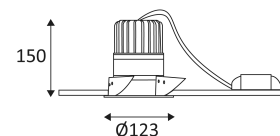

IRIS R-B

- Downlight encastré rond fixe.
- Réflecteur basse luminance.
- Fixation par lamelles.
- Convertisseur non dimmable déporté fourni.

CODE	COULEUR	MATIÈRE	AC	DC	LED	T° (K)	LED Lumen	System Lumen
DO283NW05	NOIR MAT	FONTE D'ALUMINIUM	AC 230V	DC 500mA 36V	20W	4000K	1650 Lm	935 Lm

CODE	Watt Max	PRI	SEC	INPUTS	OUTPUTS	Max Case T°	Max Amb. T°
CD126	4-27W	AC 230V	DC 500mA	1	1	85°C	50°C

Montage au plafond en encastré uniquement.

Usage intérieur uniquement.

Protection contre les pénétrations des corps solides supérieurs à 12mm. Protection contre les chutes verticales de gouttes d'eau avec angle d'inclinaison de max. 60°.

Protection contre une énergie de choc de 0,20 Joule.

Produit dont les parties accessibles sont séparées des parties actives par double isolation ou isolation renforcée.

Diamètre de percement pour insérer le luminaire. (110mm)