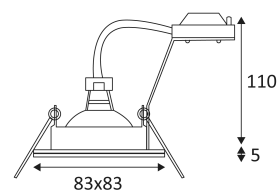

IPHO S GU10 AUTO

- Vaste vierkante inbouwspot.
- Bevestiging met veren.
- Dubbel automatisch klemmenblok.

CODE	KLEUR	MATERIAAL	SOCKET	AC	Watt Max	LAMP
DO21205	ZWART	GLAS	GU10 AUTO	AC 230V	20W	PAR16
DO21230	WIT	GLAS	GU10 AUTO	AC 230V	20W	PAR16

ZWART

WIT

Inbouw Plafondmontage alleen.

Alleen voor binnengebruik.

Bescherming tegen het binnendringen van lichaam van meer dan 1mm. Bescherming tegen waterspatten.

Weerstand : 0,23 Joule.

Product waarvan die toegankelijke delen geschieden zijn van de actieve delen, door een dubbele of een versterkte isolatie.

Gatdiameter voor de armatuur in te voegen. (68mm)

CE gekeurd.

Voldoet aan de toepasselijke thermische voorschriften. (Frankrijk)

Getest bij 650°.

De armatuur kan na de installatie niet bedekt worden, zelfs door een isolatie.