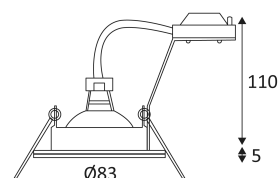

IPHO R GU10 AUTO

- Vaste ronde inbouwspot.
- Bevestiging met veren.
- Dubbel automatisch klemmenblok.

CODE	KLEUR	MATERIAAL	SOCKET	AC	Watt Max	LAMP
DO19705	ZWART	GLAS	GU10 AUTO	AC 230V	20W	PAR16
DO19730	WIT	GLAS	GU10 AUTO	AC 230V	20W	PAR16

ZWART

WIT

Inbouw Plafondmontage alleen.

Alleen voor binnengebruik.

Bescherming tegen het binnendringen van lichaam van meer dan 1mm. Bescherming tegen waterspatten.

Weerstand : 0,23 Joule.

Product waarvan die toegankelijke delen geschieden zijn van de actieve delen, door een dubbele of een versterkte isolatie.

Gatdiameter voor de armatuur in te voegen. (68mm)

CE gekeurd.

Voldoet aan de toepasselijke thermische voorschriften. (Frankrijk)

Getest bij 650°.

De armatuur kan na de installatie niet bedekt worden, zelfs door een isolatie.