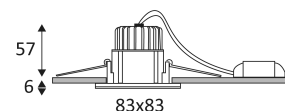

IPHO 82 SD

- Vierkante vaste inbouwspot.
- Bevestiging met veren.
- Dubbel automatisch klemmenblok.
- Met externe dimbare omvormer.
- Verenigbaar met fase aansnijding of fase afsnijdingsdimmer.

Dit product bevat 1 lichtbron(nen) energiezuinig E.