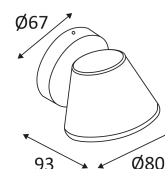

IOTA

- Decoratieve wandarmatuur.
- Werkt zonder omvormer.
- Niet dimbaar.

Dit product bevat 1 lichtbron(nen) energiezuinig G.

CODE	KLEUR	MATERIAAL	AC	LED	T° (K)	LED Lumen	System Lumen
WA14705	MAT ZWART	ALUMINIUM	AC 230V	5W	3000K	220 Lm	138 Lm
WA14730	MAT WIT	ALUMINIUM	AC 230V	5W	3000K	220 Lm	138 Lm

MAT WIT

Wandmontage alleen.

Alleen voor binnengebruik.

Bescherming tegen het binnendringen van lichaam >12mm. Zonder bescherming tegen water.

Weerstand : 0,70 Joule.

Product met hoofdisolatie, met een apparaat dat alle metalen delen die toegankelijk zijn met de beschermingsleiding verbindt.

Horizontale oriëntatie van het toestel mogelijk tot een maximum van 355°.

Lichtbundel 120°.

CE gekeurd.

CRI >80

LED-specificaties.

RG1.

Getest bij 650°.

Verlichtingstoestel voorzien met een 230V LED module.

3 jaar garantie.

Fotometrische curve beschikbaar op de website: www.indigo-lighting.com

Niet-vervangbare lichtbron.