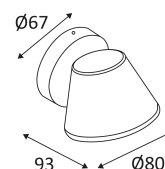

IOTA

- Dekorative Wandleuchte.
- Kein Konverter erforderlich.
- Nicht dimmbar.

Dieses Produkt enthält 1 Lichtquelle(n) mit G energieeffizient.

CODE	FARBE	MATERIAL	AC	LED	T° (K)	LED Lumen	System Lumen
WA14705	SCHWARZ MATT	ALUMINIUM	AC 230V	5W	3000K	220 Lm	138 Lm
WA14730	WEISS MATT	ALUMINIUM	AC 230V	5W	3000K	220 Lm	138 Lm

SCHWARZ MATT

WEISS MATT

Nur für Wandmontage.

Nur für den Innenbereich.

Schutz gegen Eindringen von Körpern von mehr als 12mm. Ohne Schutz gegen Wasser.

Widerstand : 0,70 Joule

Beleuchtung mit Hauptisolierung, mit einem Gerät welches alle seine Metallteile die zugänglich sind mit dem Schutzleiter verbindet.

Horizontale Orientierung der Leuchte möglich bis zu einem maximum von 355°.

Strahlwinkel 120°.

CE Genehmigung.

CRI >80

LED-Spezifikationen.

RG1.

Getestet bei 650°.

Leuchte mit LED-Modul 230V.