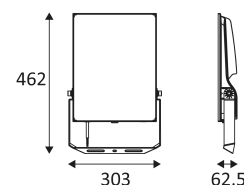

INDY 2

- Projector voor buitenverlichting.
 - Multi-power : 125, 165 of 200W naar keuze via een schakelaar aan de achterkant van de armatuur.
 - Diffuser van mat gehard glas.
 - Geleverd met 1.00m kabel.
 - Niet dimbare omvormer geïntegreerd in het toestel.
- Dit product bevat 1 lichtbron(nen) energiezuinig D.