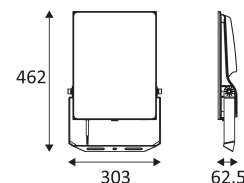

INDY 2 A

- Projector voor buitenverlichting.
 - Multi-power : 125, 165 of 200W naar keuze via een schakelaar aan de achterkant van de armatuur.
 - Diffuser van helder gehard glas.
 - Asymmetrische lichtbundel.
 - Geleverd met 1.00m kabel.
 - Niet dimbare omvormer geïntegreerd in het toestel.
- Dit product bevat 1 lichtbron(nen) energiezuinig E.