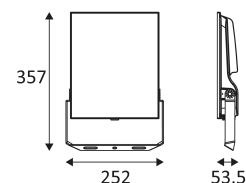

# INDY 1

- Projector voor buitenverlichting.
  - Multi-power : 65, 80 of 125W naar keuze via een schakelaar aan de achterkant van de armatuur.
  - Diffuser van mat gehard glas.
  - Geleverd met 1.00m kabel.
  - Niet dimbare omvormer geïntegreerd in het toestel.
- Dit product bevat 1 lichtbron(nen) energiezuinig D.