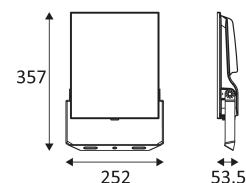

INDY 1

- Projector voor buitenverlichting.
 - Multi-power : 65, 80 of 125W naar keuze via een schakelaar aan de achterkant van de armatuur.
 - Diffuser van mat gehard glas.
 - Geleverd met 1.00m kabel.
 - Niet dimbare omvormer geïntegreerd in het toestel.
- Dit product bevat 1 lichtbron(nen) energiezuinig D.