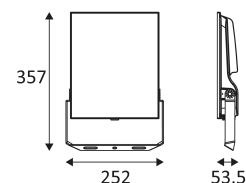

INDY 1

- Projecteur pour éclairage extérieur.
 - Multi-puissance : 65, 80 ou 125W au choix via un interrupteur à l'arrière du luminaire.
 - Diffuseur en verre trempé dépoli.
 - Livré avec 1.00m de câble.
 - Convertisseur non dimmable intégré dans l'appareil.
- Ce produit contient 1 source(s) lumineuse(s) d'efficacité énergétique D.