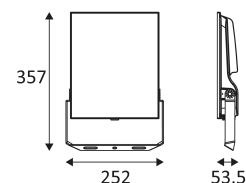

# INDY 1 A

- Projector voor buitenverlichting.
  - Multi-power : 65, 80 of 125W naar keuze via een schakelaar aan de achterkant van de armatuur.
  - Diffuser van helder gehard glas.
  - Asymmetrische lichtbundel.
  - Geleverd met 1.00m kabel.
  - Niet dimbare omvormer geïntegreerd in het toestel.
- Dit product bevat 1 lichtbron(nen) energiezuinig E.