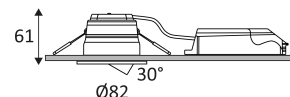

IENA RDX

- 4 in 1 richtbare ronde inbouwspot
- 2700K, 3000K, 4000K of 6000K naar keuze via een schakelaar aan de achterkant van het armatuur.
- Bevestiging met veren.
- Mag bedekt worden door isolerend materiaal (ingespoten of overdekt), inclusief omvormer.
- Dubbel automatisch klemmenblok.
- Met externe dimbare omvormer.
- Verenigbaar met fase afsnijdingsdimmer.

Dit product bevat 1 lichtbron(nen) energiezuinig F.

CODE	KLEUR	MATERIAAL	AC	DC	LED	T° (K)	LED Lumen	System Lumen
DO43105	MAT ZWART	ALU.+COMPOSIT	AC 230V	DC 200mA 27V	6W	2700-3000-4000-6000K	720 Lm (4000K)	570 Lm (4000K)
DO43130	MAT WIT	ALU.+COMPOSIT	AC 230V	DC 200mA 27V	6W	2700-3000-4000-6000K	720 Lm (4000K)	570 Lm (4000K)

Inbouw Plafondmontage alleen.

Alleen voor binnengebruik.

Stofdicht. Bescherming tegen waterstralen.

Weerstand : 2 Joules.

Product aangedreven door een laag voltage (SELV) die niet groter is dan 50V (AC RMS).

Gatdiameter voor de armatuur in te voegen. (68mm)

Minimale hoogte van het verlaagde plafond om de armatuur te bevestigen. (65mm)

Verticale oriëntatie van het toestel mogelijk tot een maximum van 30°.

Lichtbundel 60°.

CE gekeurd.

CRI>80

Keuze van kleurtemperatuur.

LED-specificaties.

RG1.

Voldoet aan de toepasselijke thermische voorschriften. (Frankrijk)

Getest bij 650°.

De armatuur kan na de installatie bedekt worden door een isolatie (niet ingespoten).

De armatuur kan na de installatie bedekt worden door een isolatie (overdekt of ingespoten).