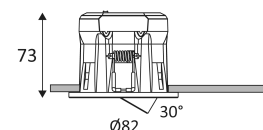

IENA RDX-230

- 4 in 1 richtbare ronde inbouwspot
- 2700K, 3000K, 4000K of 6000K naar keuze via een schakelaar aan de achterkant van het armatuur.
- Bevestiging met veren.
- Mag bedekt worden door isolerend materiaal (ingespoten of overdekt).
- Dubbel automatisch klemmenblok.
- Werkt zonder omvormer.
- Dimbaar.
- Verenigbaar met fase afsnijdingsdimmer.

Dit product bevat 1 lichtbron(nen) energiezuinig F.

CODE	KLEUR	MATERIAAL	AC	LED	T° (K)	LED Lumen	System Lumen
DO44605	MAT ZWART	ALU.+COMPOSIET	AC 230V	5W	2700-3000-4000-6000K	620 Lm (4000K)	506 Lm (4000K)
DO44630	MAT WIT	ALU.+COMPOSIET	AC 230V	5W	2700-3000-4000-6000K	620 Lm (4000K)	506 Lm (4000K)

Inbouw Plafondmontage alleen.

Alleen voor binnengebruik.

Stofdicht. Bescherming tegen waterstralen.

Weerstand : 2 Joules.

Product waarvan die toegankelijke delen geschieden zijn van de actieve delen, door een dubbele of een versterkte isolatie.

Gatdiameter voor de armatuur in te voegen. (68mm)

Verticale oriëntatie van het toestel mogelijk tot een maximum van 30°.

Lichtbundel 60°.

CE gekeurd.

CRI>80

Keuze van kleurtemperatuur.

LED-specificaties.

RG1.

Voldoet aan de toepasselijke thermische voorschriften. (Frankrijk)

Getest bij 850°.

De armatuur kan na de installatie bedekt worden door een isolatie (niet ingespoten).

De armatuur kan na de installatie bedekt worden door een isolatie (overdekt of ingespoten).

Verlichtingstoestel voorzien met een 230V LED module.