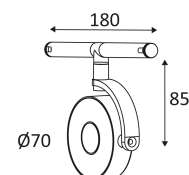

IDI

- Strahler für Seilsystem 12Vdc.
- Diffusor aus Polycarbonat.
- Horizontal und vertikal ausrichtbar.

CODE	FARBE	MATERIAL	DC	LED	T° (K)	LED Lumen	System Lumen
CA105SW05	SCHWARZ	ALUMINIUM	DC 12V	5W	2700K	400 Lm	240 Lm

Nur für den Innenbereich.

Schutz gegen Eindringen von Körpern von mehr als 12mm. Ohne Schutz gegen Wasser.

Widerstand : 0,23 Joule

Produkt geliefert mit einer niedrigen Spannung (SELV) die 50 V nicht überschreitet (RMS AC).

Vertikale Orientierung der Leuchte möglich bis zu einem maximum von 150°.

Horizontale Orientierung der Leuchte möglich bis zu einem maximum von 355°.

CE Genehmigung.

CRI>80

LED-Spezifikationen.

Getestet bei 650°.