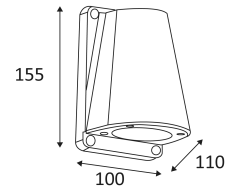

HUGO GU10

- Wandarmatuur voor buitenverlichting.
- "Down"-verlichting.

CODE	KLEUR	MATERIAAL	SOCKET	AC	Watt Max	LAMP
BO1360A15	ANTRACIET	GEGOTEN ALUMINIUM	GU10	AC 230V	35W	PAR16

Wandmontage alleen.

Buitengebruik.

Stofdicht. Bescherming tegen waterstralen.

Weerstand : 1 Joule.

Product met hoofdisolatie, met een apparaat dat alle metalen delen die toegankelijk zijn met de beschermingsleiding verbindt.

CE gekeurd.

Getest bij 650°.