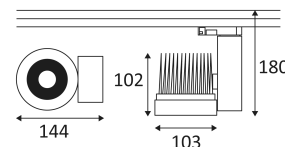

HOLY

- Projector voor accentverlichting.
- Adapter voor Track III-rail SURFACE.
- Niet dimbare omvormer geïntegreerd in het toestel.

Dit product bevat 1 lichtbron(nen) energiezuinig F.

| CODE | KLEUR | MATERIAAL | AC | LED | T° (K) | LED Lumen | System Lumen | α |
|-----------|-----------|-------------------|---------|-----|--------|-----------|--------------|-----|
| TR214NW05 | MAT ZWART | GEGOTEN ALUMINIUM | AC 230V | 30W | 4000K | 3260 Lm | 2980 Lm | 12° |
| TR214NW30 | MAT WIT | GEGOTEN ALUMINIUM | AC 230V | 30W | 4000K | 3260 Lm | 2980 Lm | 12° |
| TR216WW30 | MAT WIT | GEGOTEN ALUMINIUM | AC 230V | 30W | 3000K | 2950 Lm | 2626 Lm | 40° |

Plafondbevestiging alleen.

Alleen voor binnengebruik.

Bescherming tegen het binnendringen van lichaam >12mm. Zonder bescherming tegen water.

Bescherming tegen een impact-energie van 0,50 Joule.

Product met hoofdisolatie, met een apparaat dat alle metalen delen die toegankelijk zijn met de beschermingsleiding verbindt.

Verticale oriëntatie van het toestel mogelijk tot een maximum van 90°.

Horizontale oriëntatie van het toestel mogelijk tot een maximum van 350°.

CE gekeurd.

CRI >90

LED-specificaties.

UGR lager dan 19.

Fotobiologisch risico RG1