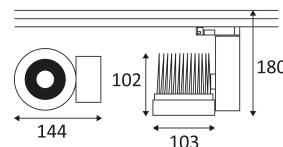

HOLY

- Scheinwerfer für Akzentbeleuchtung.
- Adapter für Track III SURFACE.
- In der Leuchte integrierter nicht dimmbarer Konverter.

Dieses Produkt enthält 1 Lichtquelle(n) mit F energieeffizient.

CODE	FARBE	MATERIAL	AC	LED	T° (K)	LED Lumen	System Lumen	α
TR214NW05	SCHWARZ MATT	ALUMINIUMGUSS	AC 230V	30W	4000K	3260 Lm	2980 Lm	12°
TR214NW30	WEISS MATT	ALUMINIUMGUSS	AC 230V	30W	4000K	3260 Lm	2980 Lm	12°
TR216WW30	WEISS MATT	ALUMINIUMGUSS	AC 230V	30W	3000K	2950 Lm	2626 Lm	40°

Nur für Deckenmontage.

Nur für den Innengebrauch.

Schutz gegen Eindringen von Körpern von mehr als 12mm. Ohne Schutz gegen Wasser.

Schutz gegen eine Stoßenergie von 0,50 Joule.

Beleuchtung mit Hauptisolierung, mit einem Gerät welches alle seine Metallteile die zugänglich sind mit dem Schutzleiter verbindet.

Vertikale Orientierung der Leuchte möglich bis zu einem maximum von 90°.

Horizontale Orientierung der Leuchte möglich bis zu einem maximum von 350°.

CE Genehmigung.

CRI >90

LED-Spezifikationen.

UGR niedriger als 19.