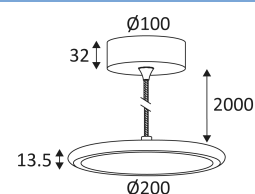

HELLO 2 P

- Decoratief pendelarmatuur.
- Lichtkap in PMMA.
- Geleverd met zwarte of witte voedingskabel in textiel (regelbaar max 2.00m).
- Dimbare omvormer geïntegreerd in de basis.
- Verenigbaar met fase -aansnijding of fase-afsnijdingsdimmer.

Dit product bevat 1 lichtbron(nen) energiezuinig F.