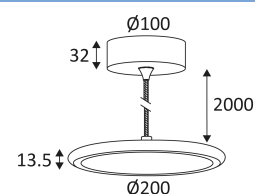

HELLO 2 P

- Dekorative Pendelleuchte.
- Diffusor aus PMMA.
- Lieferung mit schwarzem oder weißem Textilkabel (verstellbar, max. 2,00 m).
- In der Basis integrierter dimmbarer Konverter.
- Kompatibel mit Phasenan- und Phasenabschnittsdimmer.

Dieses Produkt enthält 1 Lichtquelle(n) mit F energieeffizient.