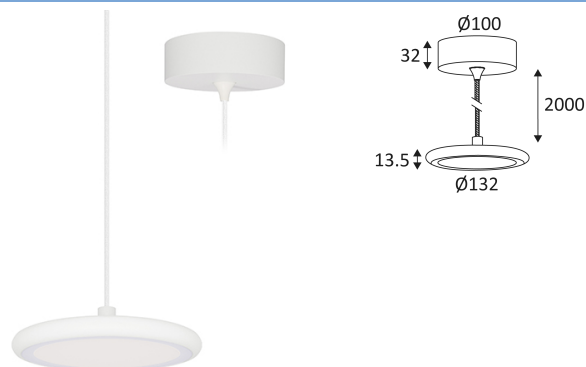

HELLO 1 P

- Suspension décorative.
- Diffuseur en PMMA.
- Livrée avec câble d'alimentation textile noir ou blanc (réglable 2.00m max).
- Convertisseur dimmable intégré dans la base.
- Compatible avec variateur début et fin de phase.

Ce produit contient 1 source(s) lumineuse(s) d'efficacité énergétique F.

CODE	COULEUR	MATIÈRE	AC	LED	T° (K)	LED Lumen	System Lumen
SU166WW05	NOIR MAT	ALUMINIUM	AC 230V	11W	3000K	1300 Lm	1070 Lm
SU166WW30	BLANC MAT	ALUMINIUM	AC 230V	11W	3000K	1300 Lm	1070 Lm

NOIR MAT

BLANC MAT

Montage en suspension.

Usage intérieur uniquement.

Protection contre la pénétration de corps supérieurs à 12mm. Sans protection contre l'eau.

Protection contre une énergie de choc de 0,70 Joule.