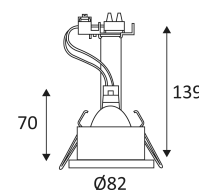

HD1070 R GU5.3

- Vaste ronde inbouwspot.
- Gezandstraald beschermingsglas.
- Bevestiging met veren.
- Transformator afzonderlijk te bestellen.

CODE	KLEUR	MATERIAAL	SOCKET	AC	Watt Max	LAMP
HD107004	WIT	ALUMINIUM	GU5.3	AC 12V	50W	MR16
HD107021	NIKKEL SATIJN	ALUMINIUM	GU5.3	AC 12V	50W	MR16

Gatdiameter voor de armatuur in te voegen. (68mm)

CE gekeurd.

Voldoet aan de toepasselijke thermische voorschriften. (Frankrijk)

Getest bij 650°.

De armatuur kan na de installatie niet bedekt worden, zelfs door een isolatie.